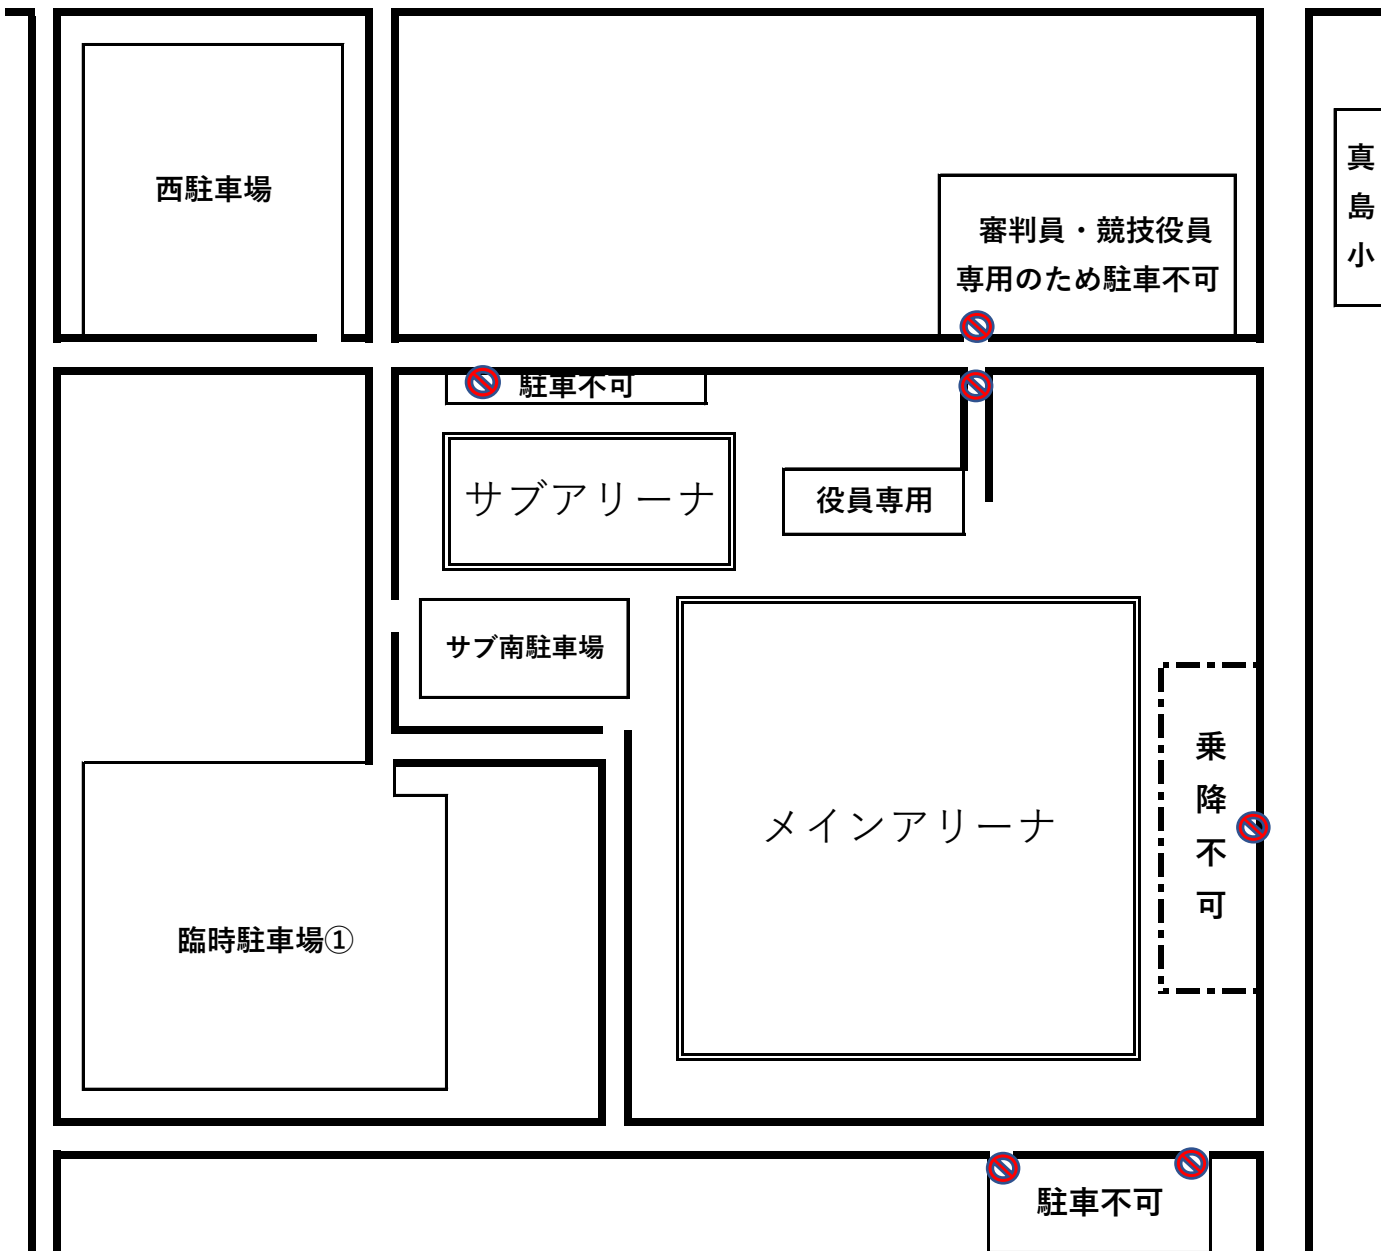

## 長野南バイパス

- 「サブ南駐車場」「西駐車場」「臨時駐車場①」に駐車してください。送迎のみの場合もそちらで乗降車してください。
- 「」は進入禁止箇所です。周辺道路を含め、指定した場所以外での駐車や乗降車はお止めください。
- 会場往来時、駐車場内におけるトラブルについての責任は、本連盟では一切負いません。